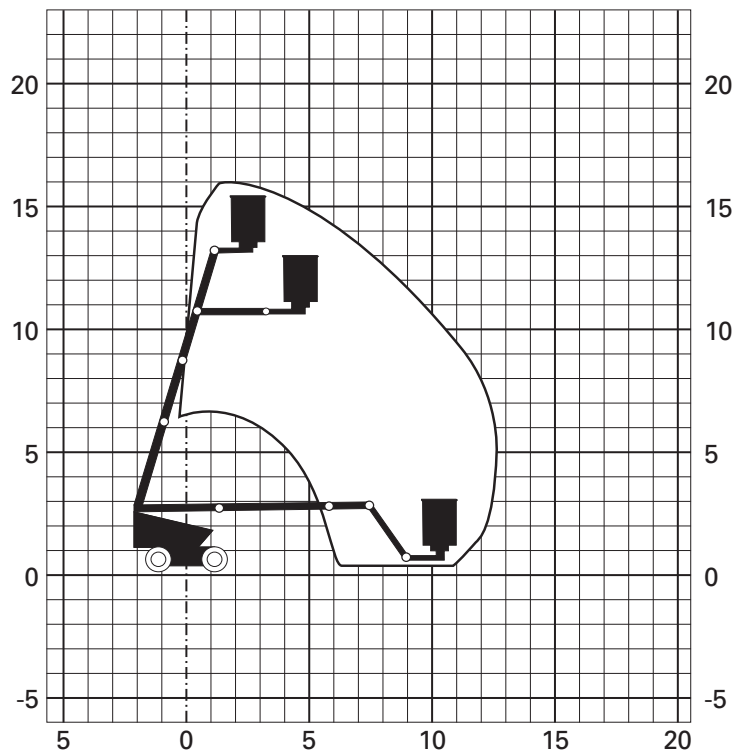

SPIELHOFF

Arbeitsbühnenvermietung

Spielhoff GmbH

Zeughausstraße 11

42287 Wuppertal

Tel. (02 02) 7 69 68-0

Fax (02 02) 59 15 45

0 8 0 0 5 4 3 8 7 8 3

0 8 0 0 L I F T R U F

Teleskoplift mit Korbarm
15,9 m Arbeitshöhe
von oben verfahrbar

24-Std.- } 01 72/2 00 20 10, 01 72/2 76 67 03
Service } 01 71/7 75 97 01, 01 71/7 75 97 02
Internet: www.spielhoff.de
E-Mail: info@spielhoff.de

Typ TB 160

Arbeitshöhe	15,90 m
seitl. Reichweite	bis 12,70 m
Drehüberhang	0,85 m
max. Tragfähigkeit im Korb	250 kg
Korbgröße	1,80 x 0,75 m

Maße und Gewichte

Geräte-Länge	7,72 m
Transportlänge	5,40 m
Geräte-Breite	2,34 m
Geräte-Höhe	2,00 m
Eigengewicht	8,20 to
Steigfähigkeit (in Fahrtricht.)	45 %
Antriebsart	Diesel
Fahrtgeschwindigkeit eingefahren	km/h 5,5
Fahrtgeschwindigkeit ausgefahren	km/h 1,0

Besonderheiten

Selbstfahrantrieb,
Allradantrieb
Separater Korbarm
Aufstellbar bis 5° Geländeneigung

Ausstattung, Zubehör

Motor-Start-Stop vom Korb
Korbschwenkeinrichtung
2 x 90°
Offener Arbeitskorb
Ausgeschäumte Reifen

TB 160/10