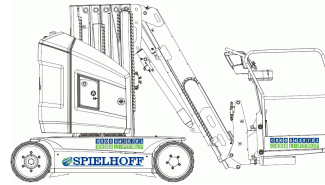

**Selbstfahrende Mastbühne**  
mit Korbarm besonders schmal  
12,65 m Arbeitshöhe

**Typ SPI 127**

Arbeitshöhe	12,65 m
Tragfähigkeit im Korb	200 kg
Korbgröße	0,70 x 1,05 m
Seitliche Reichweite	5,55 m

**Maße und Gewichte**

Geräte-Länge	3,65 m
Geräte-Breite	1,20 m
Geräte-Höhe	1,99 m
Eigengewicht	4,90 to
Antriebsart elektrisch	
48 V Batterie mit Ladegerät	

**Besonderheiten**

Keine zusätzliche Abstützung.  
Nur auf ebenen Flächen einsetzbar  
(geringe Bodenfreiheit).  
Beim Schwenken einen Überhang  
von 0,13 m.  
Nicht makierende helle Reifen.  
Höchstgefälle beim Fahren 30 %  
(in Grundstellung).  
Korbschwenkeinrichtung