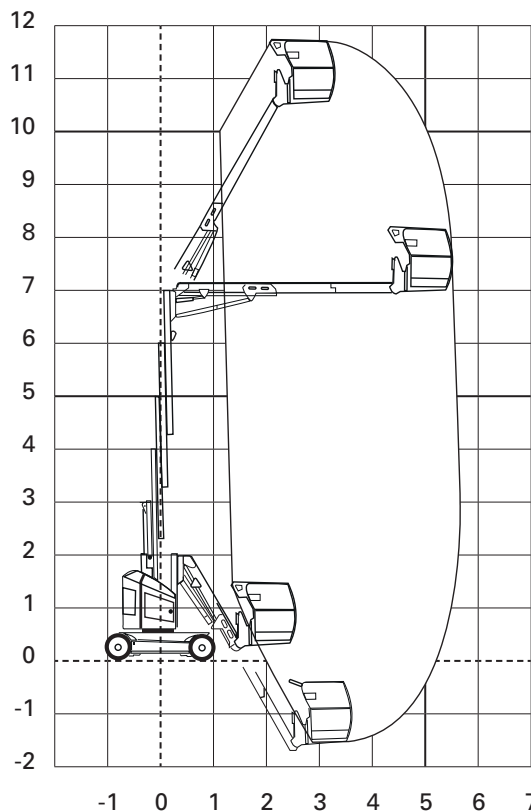

**Selbstfahrende Mastbühne**  
mit Korbarm besonders schmal  
12,65 m Arbeitshöhe

**Typ SPI 127**

Arbeitshöhe	12,65 m
Tragfähigkeit im Korb	200 kg
Korbgröße	0,70 x 1,05 m
Seitliche Reichweite	5,55 m

**Maße und Gewichte**

Geräte-Länge	3,65 m
Geräte-Breite	1,20 m
Geräte-Höhe	1,99 m
Eigengewicht	4,90 to
Antriebsart elektrisch	
48 V Batterie mit Ladegerät	

**Besonderheiten**

Keine zusätzliche Abstützung.  
Nur auf ebenen Flächen einsetzbar  
(geringe Bodenfreiheit).  
Beim Schwenken einen Überhang  
von 0,13 m.  
Nicht makierende helle Reifen.  
Höchstgefälle beim Fahren 30 %  
(in Grundstellung).  
Korbschwenkeinrichtung

**Ausstattung, Zubehör**

Offener Arbeitskorb.  
Durch Korbarm, bis zu 5,55 m  
seitliche Reichweite vom  
Drehkranzmittelpunkt.

SPI127/13