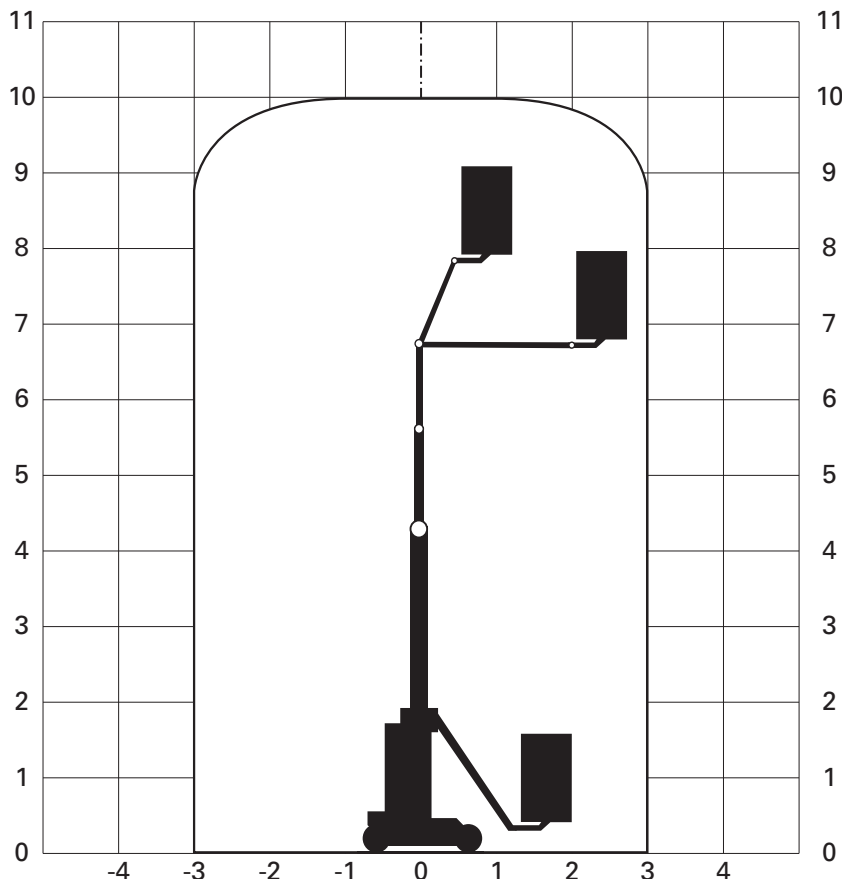

Typ SPI 100

Besonderheit

Keine zusätzliche Abstützung.
Nur auf ebenen Flächen einsetzbar (geringe Bodenfreiheit).
Beim Schwenken kein Überhang.
Nicht markierende helle Reifen.
Höchstgefälle beim Fahren 23% (in Grundstellung).

Ausstattung, Zubehör

Offener Arbeitskorb.
Durch Korbarm, bis zu 3,1 m seitliche Reichweite vom Drehkranzmittelpunkt.

Arbeitshöhe 10,0 m
Tragfähigkeit im Korb 200 kg
Korbgröße 0,68 x 0,93 m

Maße und Gewichte

Geräte-Länge 2,65 m
Geräte-Breite 1,00 m
Geräte-Höhe 1,99 m
Eigengewicht 2,76 to
Antriebsart elektrisch
24 V Batterie mit Ladegerät

SPI 100/11