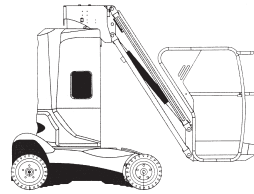

Typ SPI 100

Besonderheit

Keine zusätzliche Abstützung.
Nur auf ebenen Flächen einsetzbar (geringe Bodenfreiheit).
Beim Schwenken kein Überhang.
Nicht markierende helle Reifen.
Höchstgefälle beim Fahren 23% (in Grundstellung).

Ausstattung, Zubehör

Offener Arbeitskorb.
Durch Korbarm, bis zu 3,1 m seitliche Reichweite vom Drehkranzmittelpunkt.

Arbeitshöhe 10,0 m
Tragfähigkeit im Korb 200 kg
Korbgröße 0,68 x 0,93 m

Maße und Gewichte

Geräte-Länge 2,65 m
Geräte-Breite 1,00 m
Geräte-Höhe 1,99 m
Eigengewicht 2,76 to
Antriebsart elektrisch
24 V Batterie mit Ladegerät

SPI 100/11