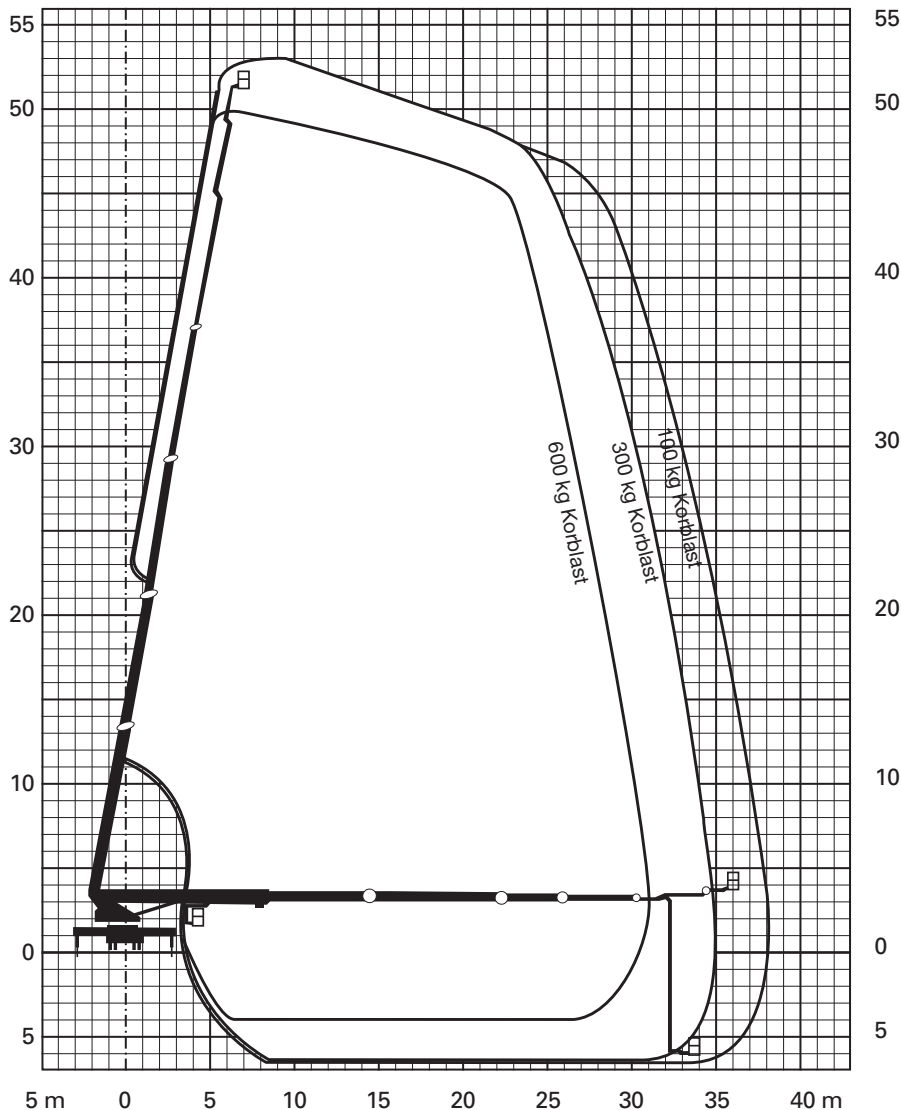

0 8 0 0 L I F T R U F

24-Std.- } 01 72/2 00 20 10, 01 72/2 76 67 03

Service } 01 71/7 75 97 01, 01 71/7 75 97 02

Internet: www.spielhoff.de

E-Mail: info@spielhoff.de

Teleskop-Arm 53,0 m Arbeitshöhe

Typ LK 530

Arbeitshöhe, m bis 53,00 Abstützbreite, m bis 8,70 Abstützbreite einseits, m bis 5,60 Abstützbreite schmal, m 2,55 Tragfähigkeit im Korb, kg 300/600 Korbgröße, m von 2,40 x 1,05 bis 3,90 x 1,05	Maße und Gewichte Geräte-Länge, m 12,00 Geräte-Breite, m 2,55 Geräte-Höhe, m 3,95 Eigengewicht, to 26,00 Antriebsart Diesel	Ausstattung, Zubehör Start-Stop vom Korb. 230 V Zuleitung im Korb Korbschwenkeinrichtung 2 x 80° teleskopierbarer Korbarm 10,50 m bis 300 kg 7,20 m bis 600 kg Offener Arbeitskorb. Ladefläche für Gerätschaften
	Besonderheit Variable Abstützung, dadurch klein im Platzbedarf. Demontierbares Trenngitter für Baumbeschnitt Selbstfahrer, Führerschein Kl. 2 (CE)	