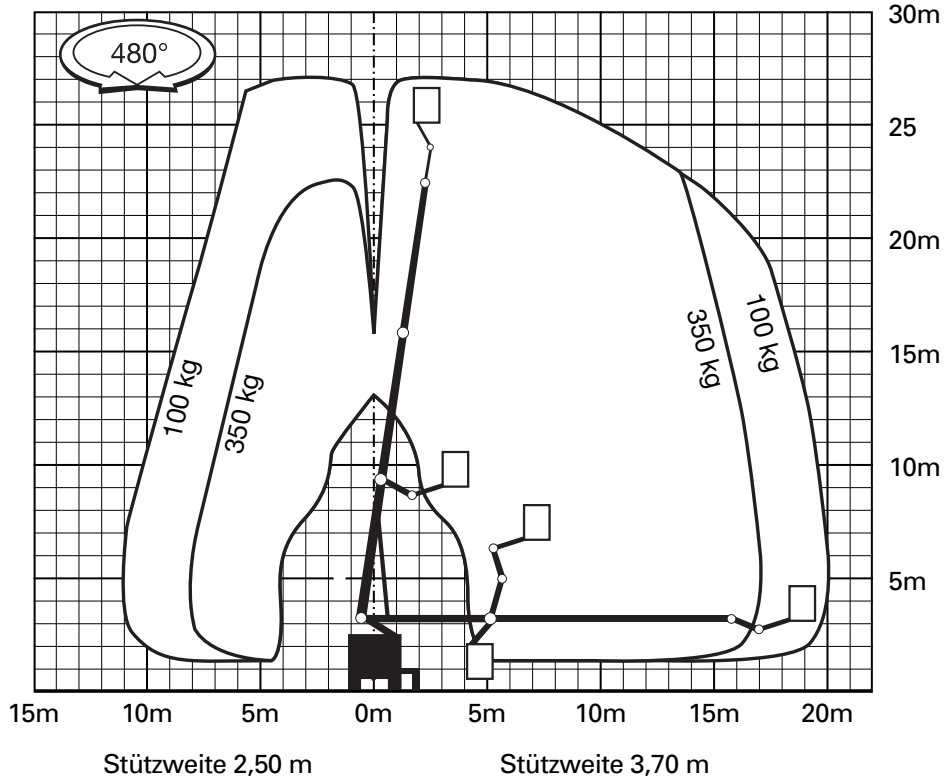

bei 0° Aufstellneigung