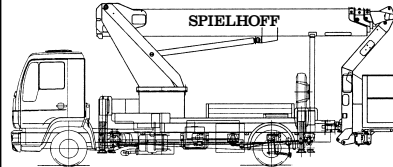

0800 LIFTRUF

24-Std.- } 01 72/2 00 20 10, 01 72/2 76 67 03

Service } 01 71/7 75 97 01, 01 71/7 75 97 02

Internet: www.spielhoff.de

E-Mail: info@spielhoff.de

Teleskop-Arm 27,0 m Arbeitshöhe

Typ LK 270

Arbeitshöhe bis	27,00 m
seitl. Reichweite	
(bei 100 kg) bis	19,50 m
Abstützbreite breit,	4,90 m
einseitig,	3,70 m
schmal,	2,50 m
Zul. Aufstellneigung	0°
max. Tragfähigkeit i. Korb,	350 kg
Korbgröße,	1,60 x 0,80 m

Maße und Gewichte

Geräte-Länge,	8,20 m
Geräte-Breite,	2,50 m
Geräte-Höhe,	3,45 m
Eigengewicht,	7,46 to
Antriebsart	Diesel

Besonderheiten

Bei Führerschein Klasse 3 (alt)
Variable Abstützmöglichkeit
Keine Zulademöglichkeit für
Gerätschaften
Keine Mitnahmemöglichkeit
eines Beifahrers