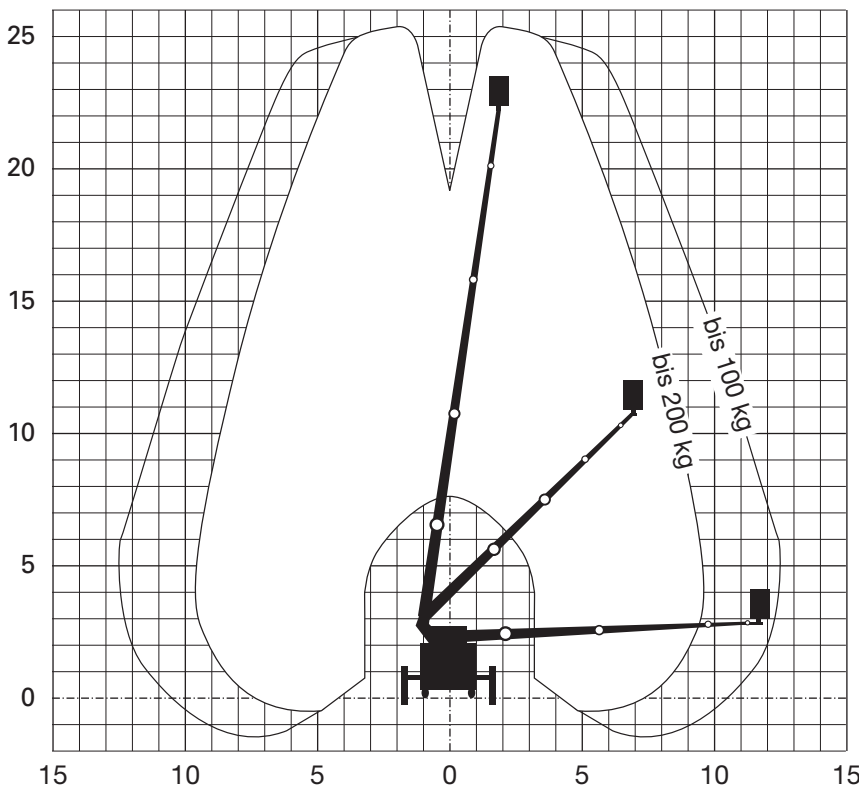

0 8 0 0 L I F T R U F

Teleskop-Arm ohne Korbarm auf Leicht-LKW 25,5 m Arbeitshöhe

Typ LK 255

Arbeitshöhe	bis 25,50 m
seitl. Reichweite (bei 100 kg)	bis 12,50 m
Abstützbreite max.	3,60 m
Einseitig	2,90 m
(Min) Fahrzeugkontur	2,20 m
max. Tragfähigkeit im Korb	200 kg
Korbgröße	1,40 x 0,70 m

Maße und Gewichte

Geräte-Länge	6,70 m
Geräte-Breite	2,20 m
Gerätehöhe	3,00 m
Eigengewicht	3,5 to

Besonderheiten

Selbstfahrer auch für neuen EU-Führerschein Klasse B
Wendiges Fahrzeug, besonders für die Innenstadt geeignet
Keine Zulademöglichkeit für Gerätschaften
Keine Mitnahmemöglichkeit eines Beifahrers
Mit Minimalabstützung schnell aufgebaut, bei eingeschränktem Arbeitsbereich

Bei einseitiger Abstützung nicht max. Arbeitshöhe.