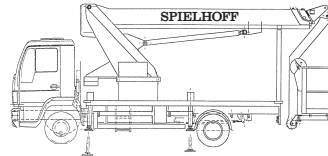

## Teleskop-Arm 17,0 m Arbeitshöhe

### Typ LK 170

Arbeitshöhe, m	17,00
Abstützbreite, m	2,60
Tragfähigkeit im Korb, kg	250
Korbgröße, m	1,60 x 0,80

#### Maße und Gewichte

Fahrzeug-Länge, m	7,30
Fahrzeug-Breite, m	2,50
Fahrzeug-Höhe, m	3,50
Gesamtgewicht, to	7,3
Antriebsart	Diesel