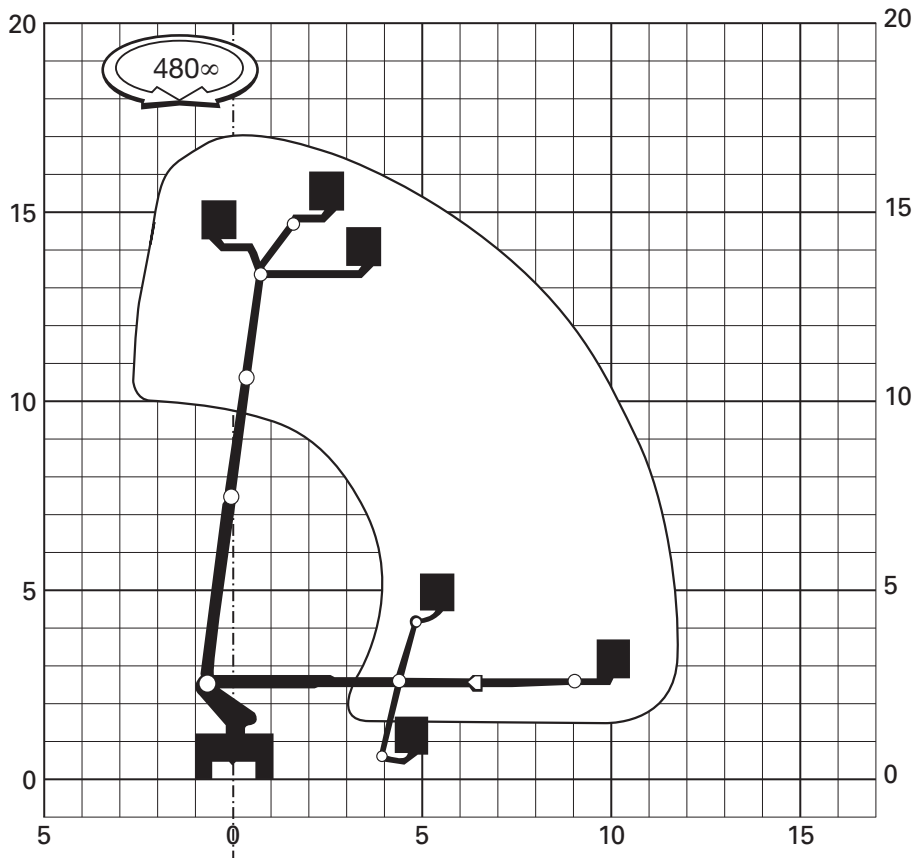

SPIELHOFF

Arbeitsbühnenvermietung

Spielhoff GmbH

Zeughausstraße 11

42287 Wuppertal

Tel. (02 02) 7 69 68-0

Fax (02 02) 59 15 45

0 8 0 0 5 4 3 8 7 8 3

0 8 0 0 L I F T R U F

24-Std.- } 01 72/2 00 20 10, 01 72/2 76 67 03

Service } 01 71/7 75 97 01, 01 71/7 75 97 02

Internet: www.spielhoff.de

E-Mail: info@spielhoff.de

Teleskop-Arm 17,0 m Arbeitshöhe

Typ LK 170

Arbeitshöhe, m	17,00
Abstützbreite, m	2,60
Tragfähigkeit im Korb, kg	250
Korbgröße, m	1,60 x 0,80

Maße und Gewichte

Fahrzeug-Länge, m	7,30
Fahrzeug-Breite, m	2,50
Fahrzeug-Höhe, m	3,50
Gesamtgewicht, to	7,3
Antriebsart	Diesel

Besonderheit

Selbstfahrer,
Führerschein Klasse 3.
geringer Platzbedarf

Ausstattung, Zubehör

Start-Stop vom Korb.
Korbschwenkeinrichtung
2 x 45°.
230 V Zuleitung zum Korb.
Alternativantrieb 230 V
(bei Bestellung angeben)
Offener Arbeitskorb.

LK 170/06