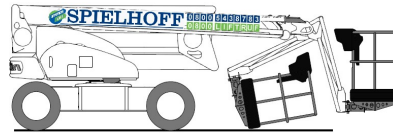

Typ GTB 208 DEA

5,30 m

Arbeitshöhe bis	20,80 m
seitl. Reichweite bis	12,50 m
Drehüberhang	0,30 m
max. Tragfähigkeit im Korb	225 kg
Korbgröße	1,80 x 0,85 m

Maße und Gewichte

Geräte-Länge	6,65 m
Geräte-Länge, Korb eingeklappt	5,30 m
Geräte-Breite	2,27 m
Geräte-Höhe	2,15 m
Eigengewicht	6,40 to
Steigfähigkeit (in Fahrtrichtung)	40%
Antriebsart Diesel + Batterie	
Fahrtgeschwindigkeit	
eingefahren	10,0 km/h
ausgefahren	2,0 km/h