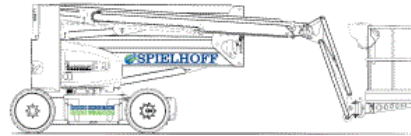

0 8 0 0 L I F T R U F

24-Std.- } 0172/2002010, 0172/2766703

Service } 0171/7759701, 0171/7759702

Internet: www.spielhoff.de

E-Mail: info@spielhoff.de

**Selbstfahrende
Gelenk-Teleskop-Bühne
mit Korbarm, schmal
von oben verfahrbar
17,00m Arbeitshöhe**

Typ GTB 171

Arbeitshöhe bis	17,00 m
Seitliche Reichweite	9,80 m
Tragfähigkeit im Korb	225 kg
Korbgröße	1,40 x 0,70 m

Maße und Gewichte

Geräte-Länge	6,30 m
Geräte-Länge, Korb eingeklappt	5,05 m
Geräte-Breite	1,52 m
Geräte-Höhe	2,00 m
Eigengewicht	7,35 to
Antriebsart elektrisch	
48 V Batterie mit Ladegerät	