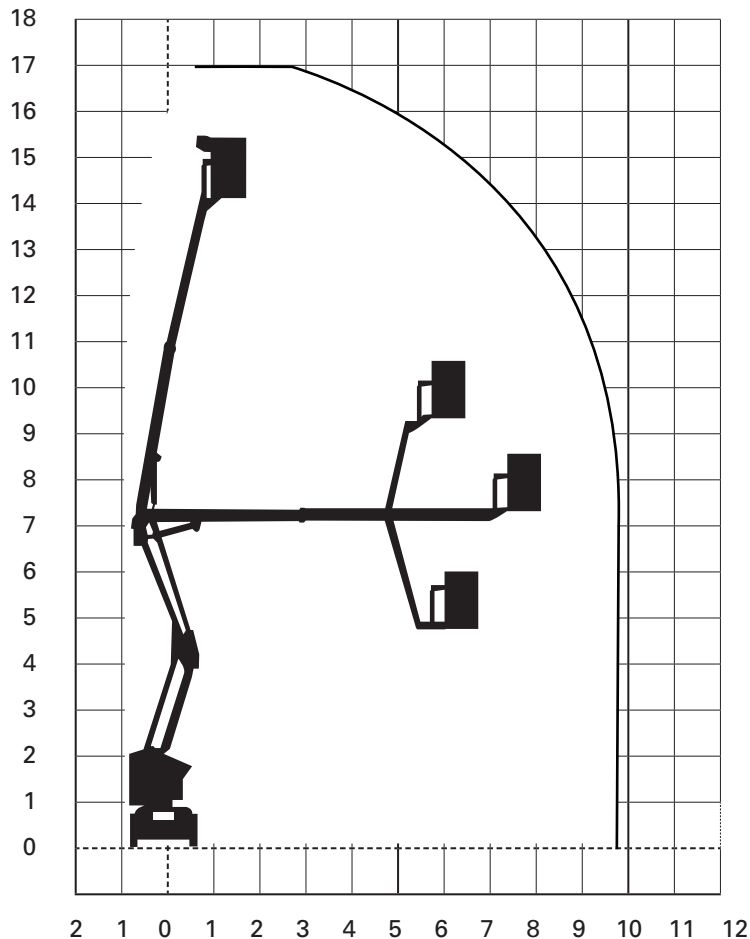

Ausstattung, Zubehör

Offener Arbeitskorb.
Korbschwenkeinrichtung 2 x 90°