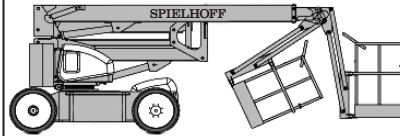

0 8 0 0 L I F T R U F

24-Std.- } 01 72/2 00 20 10, 01 72/2 76 67 03

Service } 01 71/7 75 97 01, 01 71/7 75 97 02

Internet: www.spielhoff.de

E-Mail: info@spielhoff.de

**Selbstfahrende
Gelenk-Teleskop-Bühne**
mit Korbarm, schmal
von oben verfahrbar
15,4 m Arbeitshöhe

Typ GTB 154

Besonderheit

Von oben verfahrbar,
keine zusätzliche Abstützung.

Beim Schwenken kein
Überhang.

Nur auf ebenen Flächen
einsetzbar.

Steigvermögen 25%
(in Grundstellung).

Separater Korbarm.

Nicht markierende helle Reifen.

Ausstattung, Zubehör

Offener Arbeitskorb.

Korbschwenkeinrichtung 2x 50°

Arbeitshöhe bis, m	15,40
Seitliche Reichweite, m	9,60
Tragfähigkeit im Korb, kg	225
Korbgröße, m	1,40 x 0,70

Maße und Gewichte

Geräte-Länge, m	6,12
Geräte-Länge, m Korb eingeklappt	5,00
Geräte-Breite, m	1,52
Geräte-Höhe, m	2,02
Eigengewicht, to	6,88
Antriebsart elektrisch	
48 V Batterie mit Ladegerät	