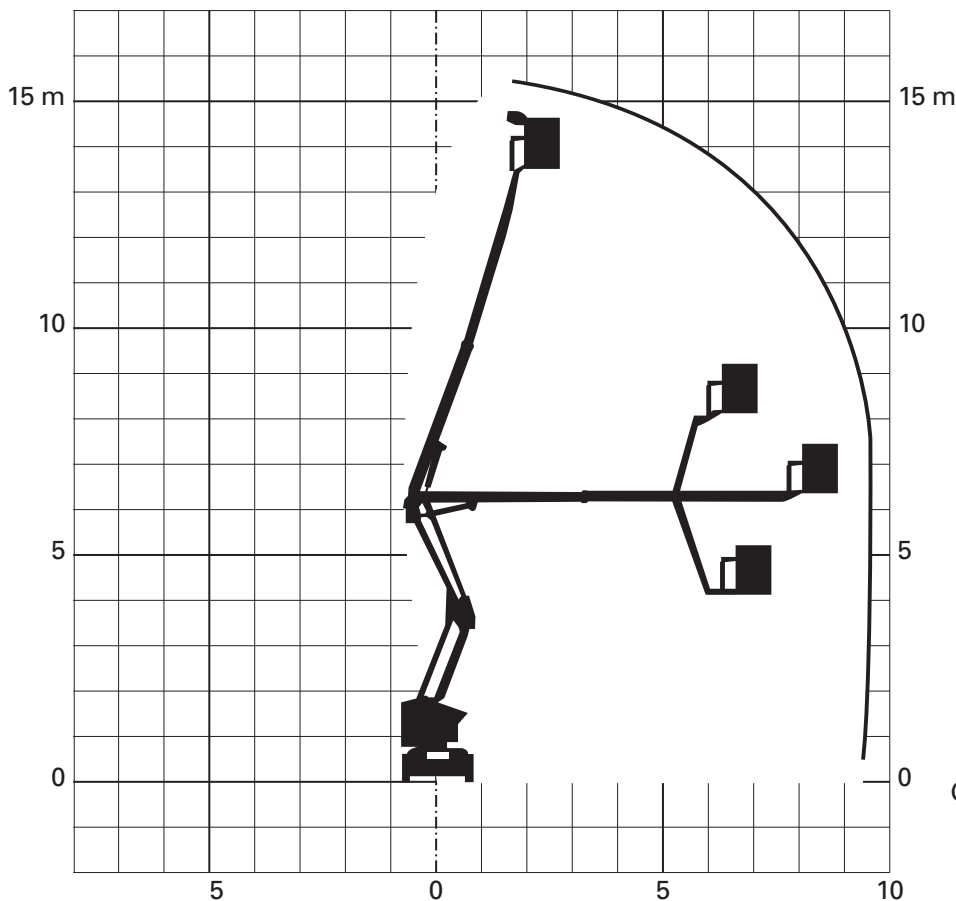

Typ GTB 154

Besonderheit

Von oben verfahrbar,
keine zusätzliche Abstützung.

Beim Schwenken kein
Überhang.

Nur auf ebenen Flächen
einsetzbar.

Steigvermögen 25%
(in Grundstellung).

Separater Korbarm.

Nicht markierende helle Reifen.

Ausstattung, Zubehör

Offener Arbeitskorb.

Korbschwenkeinrichtung 2x 50°

Arbeitshöhe bis, m	15,40
Seitliche Reichweite, m	9,60
Tragfähigkeit im Korb, kg	225
Korbgröße, m	1,40 x 0,70

Maße und Gewichte

Geräte-Länge, m	6,12
Geräte-Länge, m Korb eingeklappt	5,00
Geräte-Breite, m	1,52
Geräte-Höhe, m	2,02
Eigengewicht, to	6,88
Antriebsart elektrisch	
48 V Batterie mit Ladegerät	