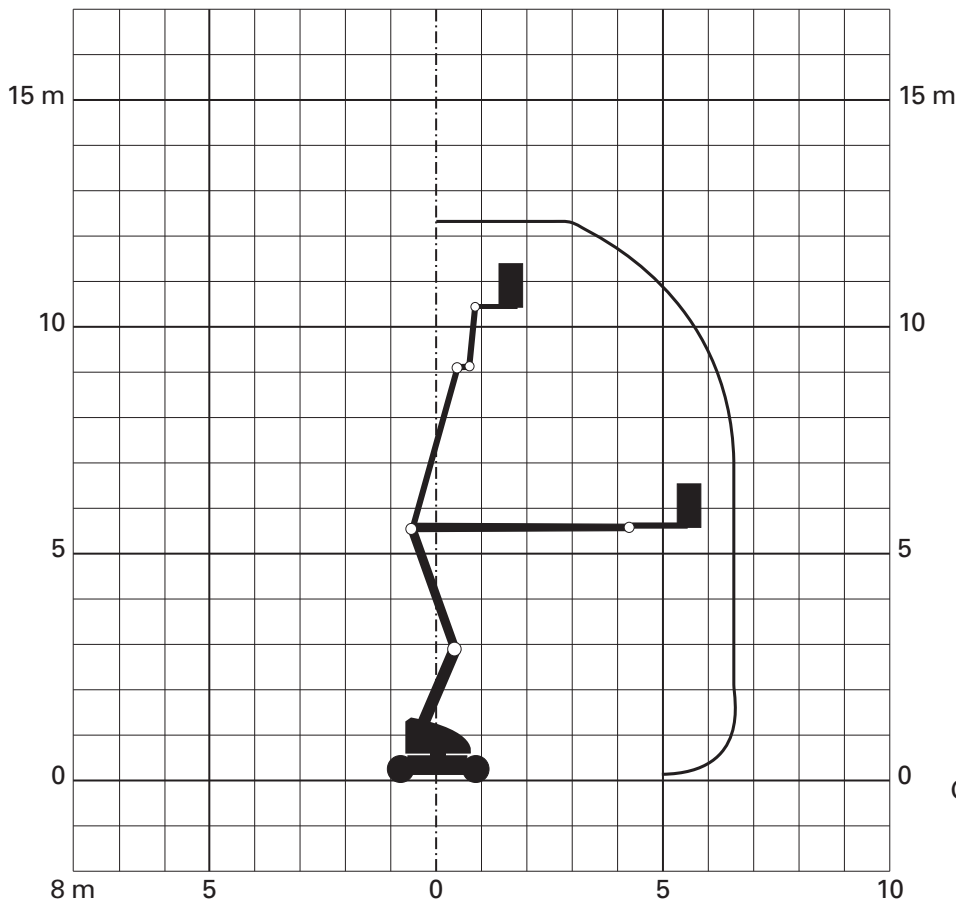

#### Ausstattung, Zubehör

Motor Start-Stop vom Korb

Korbschwenkeinrichtung 2x90°

Offener Arbeitskorb

Ausgeschäumte Reifen

Arbeitshöhe bis, m	12,30
seitl. Reichweite bis	6,60
Drehüberhang, m	0,00
max. Tragfähigkeit im Korb, kg	230
Korbgröße, m	1,20 x 0,80

#### Maße und Gewichte

Geräte-Länge, m	5,64
Geräte-Breite, m	1,86
Geräte-Höhe, m	2,15
Eigengewicht, to	5,54
Steigfähigkeit (in Fahrtrichtung)	30%
Antriebsart	Diesel 4x4
Fahrtgeschwindigkeit	
eingefahren	4,5 km/h
ausgefahren	0,75 km/h
Bodenbelastung	max. 7,1 daN/cm <sup>2</sup>