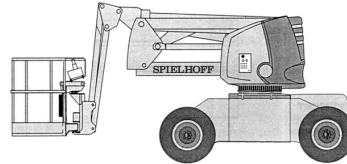

**Gelenk-Teleskoplift**  
mit Korbarm,  
12,3 m Arbeitshöhe  
von oben verfahrbar  
Diesel Allradantrieb

### Typ GTB 123 DA

#### Maße und Gewichte

Geräte-Länge, m	5,64
Geräte-Breite, m	1,86
Geräte-Höhe, m	2,15
Eigengewicht, to	5,54
Steigfähigkeit (in Fahrtrichtung)	30%
Antriebsart	Diesel 4x4
Fahrtgeschwindigkeit	
eingefahren	4,5 km/h
ausgefahren	0,75 km/h
Bodenbelastung	max. 7,1 daN/cm <sup>2</sup>