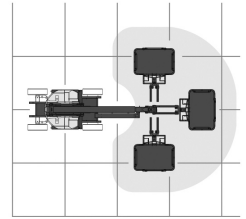

0 8 0 0 L I F T R U F

24-Std.- } 01 72/2 00 20 10, 01 72/2 76 67 03

Service } 01 71/7 75 97 01, 01 71/7 75 97 02

Internet: www.spielhoff.de

E-Mail: info@spielhoff.de

Selbstfahrende Gelenk-Teleskop-Bühne mit Korbarm besonders schmal 10,9 m Arbeitshöhe

Typ GTB 109 schmal

Arbeitshöhe	10,9 m
Tragfähigkeit im Korb	227 kg
Korbgröße	1,17 x 0,80 m

Maße und Gewichte

Geräte-Länge	5,31 m
Länge in Transp.Stellung ca.	4 m
Geräte-Breite	1,19 m
Geräte-Höhe	2,00 m
Höhe in Transp.Stellung ca.	2,30 m
Eigengewicht	6,45 to
Antriebsart elektrisch	
48 V Batterie mit Ladegerät	