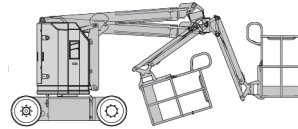

0 8 0 0 L I F T R U F

24-Std.- } 01 72/2 00 20 10, 01 72/2 76 67 03

Service } 01 71/7 75 97 01, 01 71/7 75 97 02

Internet: www.spielhoff.de

E-Mail: info@spielhoff.de

Selbstfahrende Gelenk-Teleskop-Bühne mit Korbarm besonders schmal 10,9 m Arbeitshöhe

Typ GTB 109 schmal

Arbeitshöhe	10,9 m
Tragfähigkeit im Korb	227 kg
Korbgröße	1,17 x 0,80 m

Maße und Gewichte

Geräte-Länge	5,31 m
Länge in Transp.Stellung ca.	4 m
Geräte-Breite	1,19 m
Geräte-Höhe	2,00 m
Höhe in Transp.Stellung ca.	2,30 m
Eigengewicht	6,45 to
Antriebsart elektrisch	
48 V Batterie mit Ladegerät	