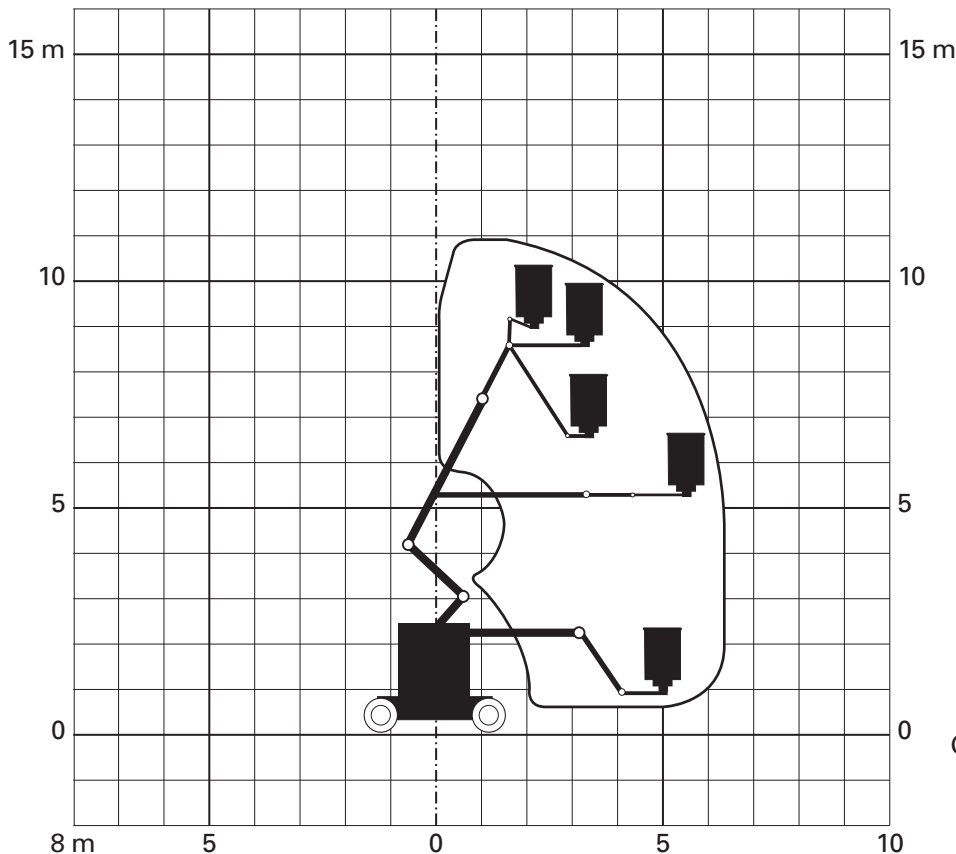

SPIELHOFF

Arbeitsbühnenvermietung

Spielhoff GmbH

Zeughausstraße 11

42287 Wuppertal

Tel. (02 02) 7 69 68-0

Fax (02 02) 59 15 45

0 8 0 0 5 4 3 8 7 8 3

0 8 0 0 L I F T R U F

24-Std.- } 01 72/2 00 20 10, 01 72/2 76 67 03

Service } 01 71/7 75 97 01, 01 71/7 75 97 02

Internet: www.spielhoff.de

E-Mail: info@spielhoff.de

Selbstfahrende Gelenk-Teleskop-Bühne mit Korbarm besonders schmal 10,9 m Arbeitshöhe

Typ GTB 109 schmal

Arbeitshöhe	10,9 m
Tragfähigkeit im Korb	227 kg
Korbgröße	1,17 x 0,80 m

Maße und Gewichte

Geräte-Länge	5,31 m
Länge in Transp.Stellung ca.	4 m
Geräte-Breite	1,19 m
Geräte-Höhe	2,00 m
Höhe in Transp.Stellung ca.	2,30 m
Eigengewicht	6,45 to
Antriebsart elektrisch	
48 V Batterie mit Ladegerät	

Besonderheit

zusätzlich schwenkbarer Korbarm
Von oben verfahrbar
keine zusätzliche Abstützung.
Nur auf ebenen Flächen einsetzbar
Beim Schwenken kein Überhang.
Nicht markierende helle Reifen

Ausstattung, Zubehör

Offener Arbeitskorb.
Korbschwenkeinrichtung 2 x 90°

GTB 109/07