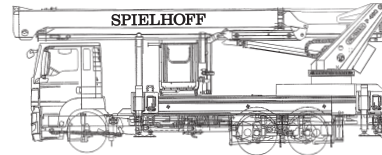

Teleskop-Arm 48 m Arbeitshöhe

Arbeitshöhe, m	48,00
Abstützbreite, m	6,30
Abstützbreite einseits, m	4,42
Abstützbreite Fahrzeugbündig m	2,55
Tragfähigkeit im Korb bis, kg	600
Korbgröße, m von	2,15 x 1,05
bis	3,80 x 1,05

Maße und Gewichte

Geräte-Länge, m	9,90
Geräte-Breite, m	2,55
Geräte-Höhe, m	3,93
Eigengewicht, to	23,00
Antriebsart	Diesel EURO 6

Typ LK 480

Besonderheit

Voll variable Abstützung, dadurch klein im Platzbedarf. Patentierter X-Jib für zusätzliche Beweglichkeit. Viele bisher nicht erreichbare Teilflächen besonders an Gebäuderückseiten können jetzt erreicht werden. Demontierbares Trenngitter für Baumbeschnitt. Vermietung auch an erfahrene und unterwiesene Arbeitsbühnenbediener mit Führerschein C.