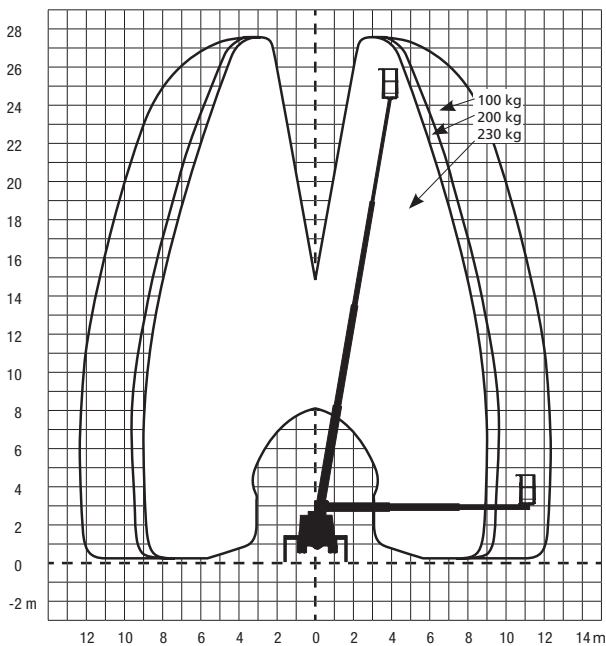

0 8 0 0 L I F T R U F

**Teleskop-Arm
ohne Korbarm
auf Leicht-LKW
27,60 m Arbeitshöhe**

Typ LK 276

Arbeitshöhe	bis 27,60 m
seitl. Reichweite (bei 100 kg)	bis 12,70 m
Abstützbreite max.	3,60 m
Min. Fahrzeugkontur	2,25 m
max. Tragfähigkeit im Korb	230 kg
Korbgröße	1,40 x 0,70 m

Maße und Gewichte

Geräte-Länge	7,00 m
Geräte-Breite	2,25 m
Gerätehöhe	3,00 m
Eigengewicht	3,5 to

Besonderheiten

Selbstfahrer auch für neuen EU-Führerschein Klasse B.
Wendiges Fahrzeug, besonders für die Innenstadt geeignet.
Keine Zulademöglichkeit für Gerätschaften.
Keine Mitnahmemöglichkeit eines Beifahrers.
Mit Minimalabstützung schnell aufgebaut, bei eingeschränktem Arbeitsbereich.

Bei einseitiger Abstützung nicht max. Arbeitshöhe