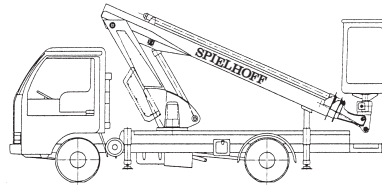

0 8 0 0 L I F T R U F

24-Std.- } 01 72/2 00 20 10, 01 72/2 76 67 03

Service } 01 71/7 75 97 01, 01 71/7 75 97 02

Internet: www.spielhoff.de

E-Mail: info@spielhoff.de

Teleskop-Arm ohne Korbarm auf Leicht-LKW 14,5 m Arbeitshöhe

Typ LK 145

Arbeitshöhe, m	14,50
seitl. Reichw. bis, m (bei 80kg)	7,50
Abstützbreite, m	2,15
Tragfähigkeit im Korb, kg	200
Korbgröße, m	1,16 x 0,65

Maße und Gewichte

Geräte-Länge, m	6,00
Geräte-Breite, m	2,10
Geräte-Höhe, m	2,80
Eigengewicht, to	3,10
Antriebsart	Diesel