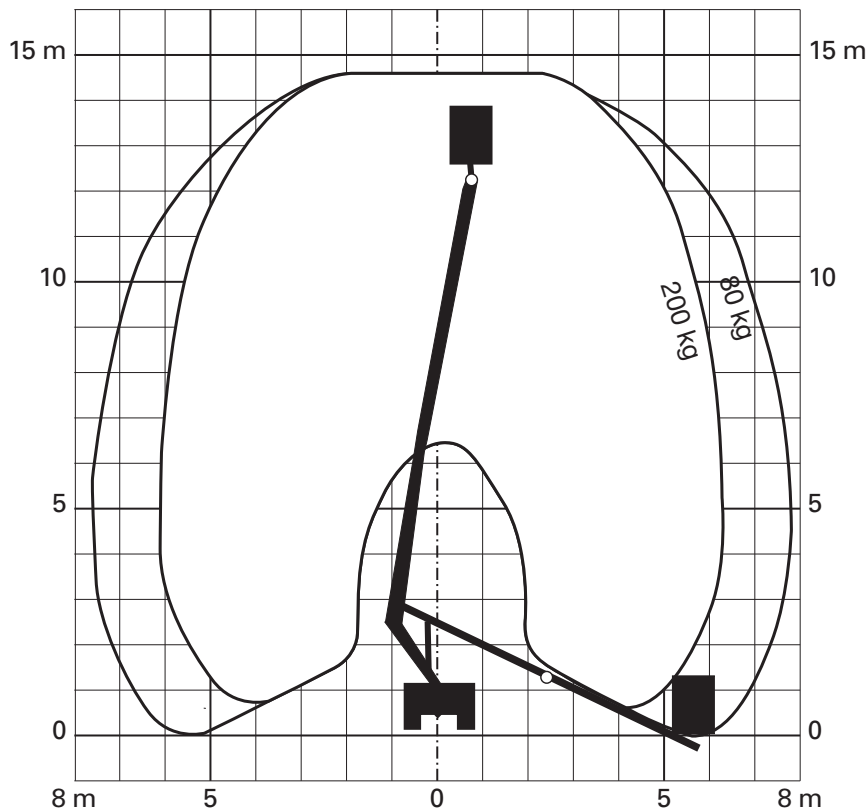

Ausstattung, Zubehör

Start-Stop vom Korb.

Offener Arbeitskorb.

Schutzgitter über dem Fahrerhaus