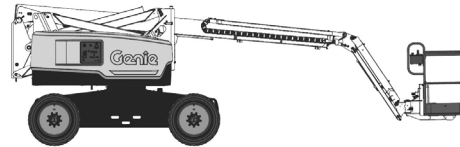

0 8 0 0 L I F T R U F

24-Std.- } 0172/2766703

Service } 0171/7759702

Internet: www.spielhoff.de

E-Mail: info@spielhoff.de

Gelenk-Teleskoplift
mit Korbarm
20,2 m Arbeitshöhe
von oben verfahrbar
Diesel + Batterieantrieb

Typ GTB 202 DEA

Arbeitshöhe	20,20 m
seitl. Reichweite	11,15 m
Drehübergang	0,58 m
max. Tragfähigkeit im Korb	227 kg
Korbgröße	1,83 x 0,76 m

Maße und Gewichte

Geräte-Länge,	8,15 m
Geräte-Länge, Korb eingeklappt	6,30 m
Geräte-Breite	2,49 m
Gerätehöhe	2,54 m
Eigengewicht	7,75 to
Steigfähigkeit (in Fahrtrichtung)	45 %
Antriebsart Diesel + Batterie	
Fahrtgeschwindigkeit	
eingefahren	6,44 km/h
ausgefahren	1,09 km/h