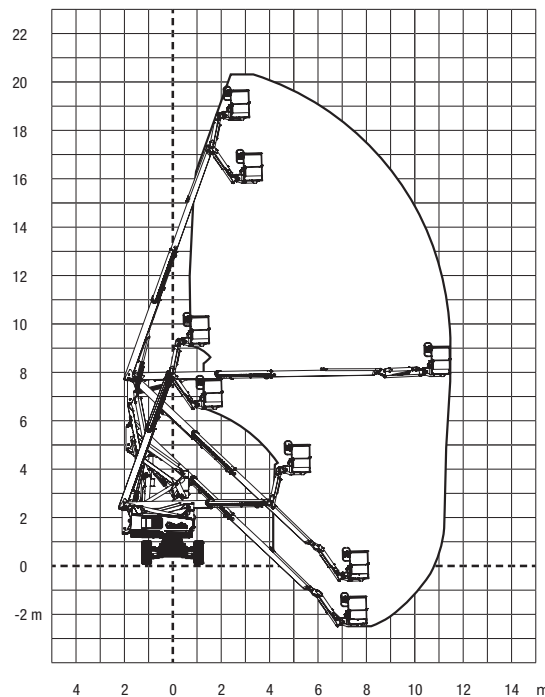

Ausstattung und Zubehör

- Motor Start-Stop im Korb
- Korbschwenkeinrichtung 2 x 80°
- Offener Arbeitskorb
- Ausgeschäumte Reifen
- nicht markierende Reifen

GTB 202 DEA/18