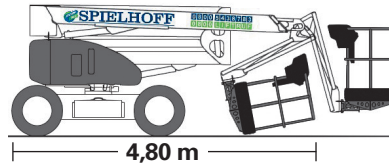

0 8 0 0 L I F T R U F

24-Std.- } 01 72/2 00 20 10, 01 72/2 76 67 03

Service } 01 71/7 75 97 01, 01 71/7 75 97 02

Internet: www.spielhoff.de

E-Mail: info@spielhoff.de

Gelenk-Teleskoplift
mit Korbarm,
17,20 m Arbeitshöhe
von oben verfahrbar
Diesel + Batterieantrieb

Typ GTB 170 DEA

Arbeitshöhe bis, m	17,20
seitl. Reichweite bis	9,40
Drehüberhang, m	0,20
max. Tragfähigkeit im Korb, kg	225
Korbgröße, m	1,80 x 0,85

Maße und Gewichte

Geräte-Länge, m	6,35
Geräte-Länge, m Korb eingeklappt	4,80
Geräte-Breite, m	2,00
Geräte-Höhe, m	2,15
Eigengewicht, to	5,18
Steigfähigkeit (in Fahrtrichtung)	45%
Antriebsart	Diesel + Batterie
Fahrtgeschwindigkeit	
eingefahren	10,0 km/h
ausgefahren	2,0 km/h