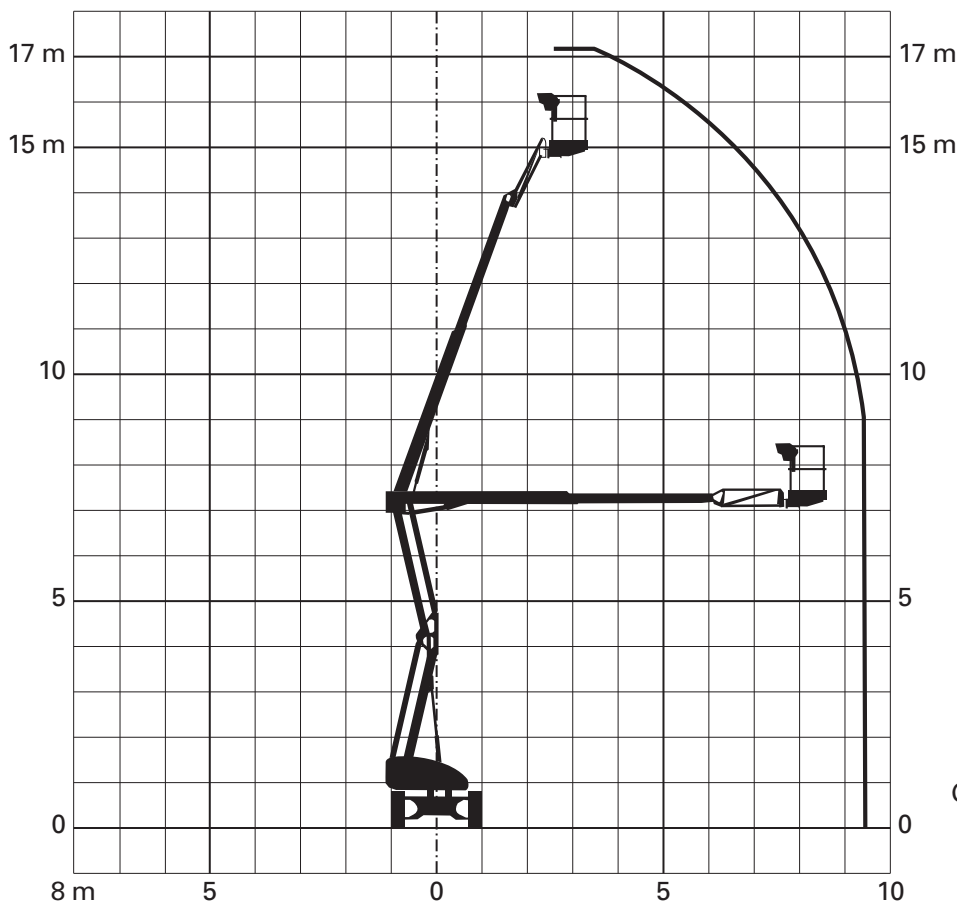

Ausstattung, Zubehör

- Motor Start-Stop vom Korb
- Korbschwenkeinrichtung 2x90°
- Offener Arbeitskorb
- Ausgeschäumte Reifen
- nicht markierende Reifen

GTB 170 DEA/15