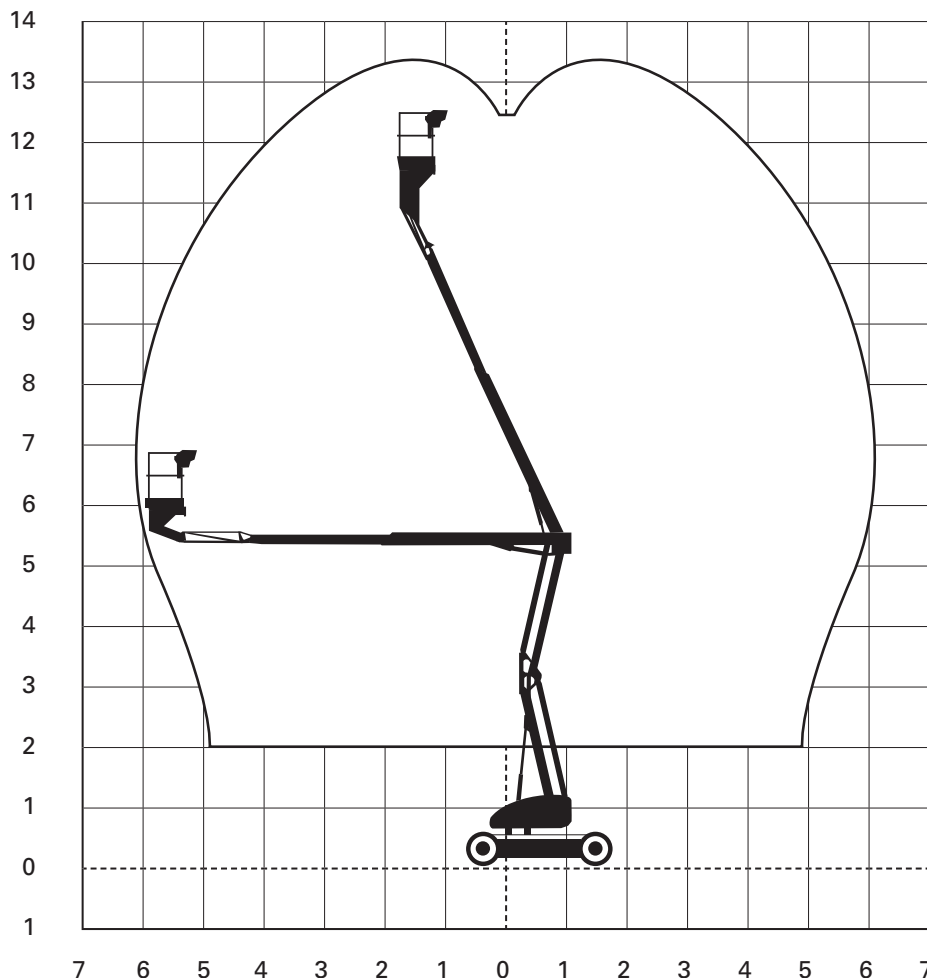

Ausstattung, Zubehör

Offener Arbeitskorb.
manuelle Korbschwenkeinrichtung