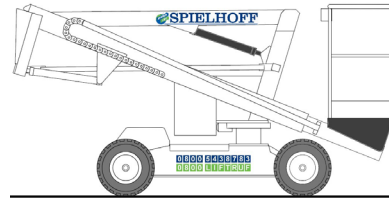

0 8 0 0 L I F T R U F

Selbstfahrende Gelenk-Teleskop-Bühne 12,10 m Arbeitshöhe

Typ GTB 121

Arbeitshöhe	12,10 m
Seitliche Reichweite bis	6,10 m
Tragfähigkeit im Korb	200 kg
Korbgröße	1,10 x 0,65 m

Maße und Gewichte

Geräte-Länge	4,00 m
Geräte-Breite	1,50 m
Geräte-Höhe	1,97 m
Eigengewicht abgeladen	3,27 to
Antriebsart elektrisch	
24 V Batterie mit Ladegerät	

Besonderheit

Von oben verfahrbar,
keine zusätzliche Abstützung.
Beim Schwenken kein Überhang.
Nicht markierende helle Reifen