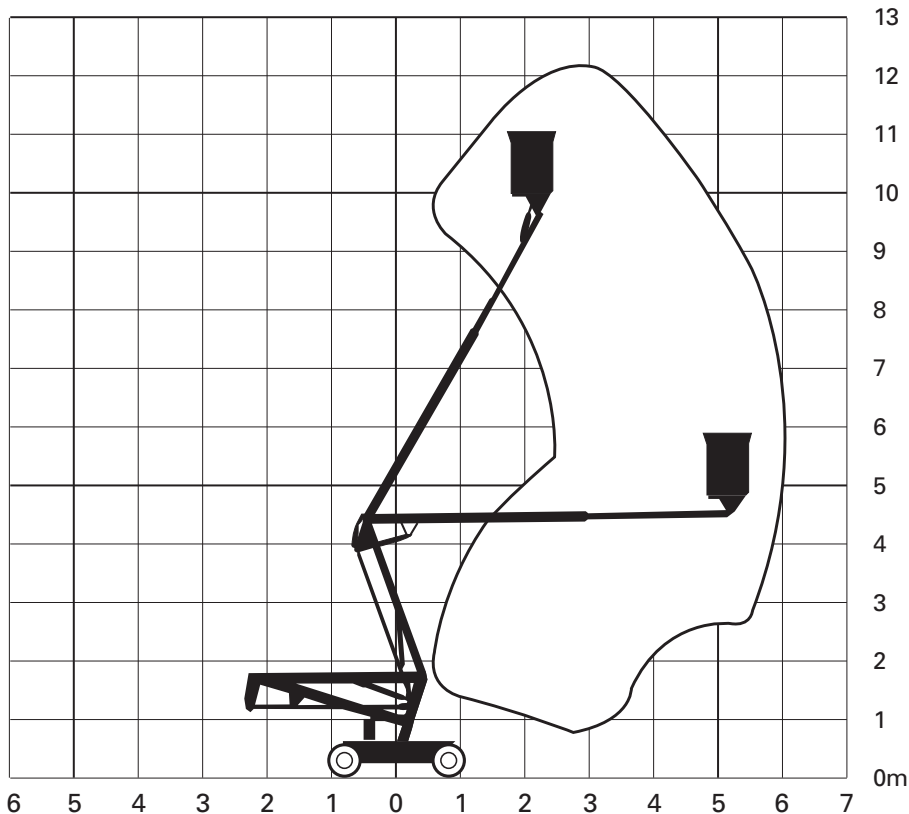

Ausstattung, Zubehör

Offener Arbeitskorb.
ohne Korbschwenkeinrichtung

GTB 121/11